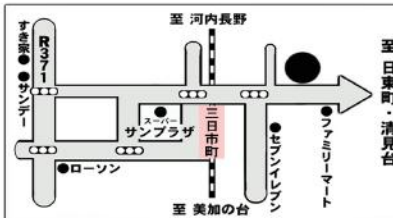

0120-533-550

mail address
ks-info@road.ocn.ne.jp
定休日 / 毎週水曜日

営業時間 / AM 9:30 ~ PM 6:30

<http://www.ks-reformer.com/>

リフォーム情報

ks-reformer

正しい価格でお客様へ

正直商売

to customers at the right price