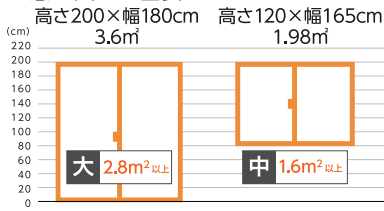

メーカー希望小売価格

232,600円~

※消費税、取付費、運賃など除く。

今なら、国の補助金『先進的窓リノベ2026』対象!

先進的窓リノベ2026 事業

戸建住宅の例

<窓の大きさ目安>

補助金は予算がなくなり次第終了! お急ぎください