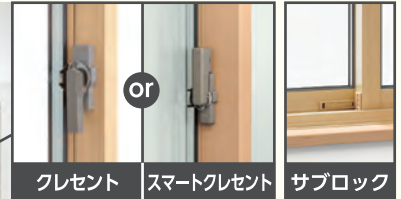

先進的窓リノベ2026 事業 補助金対象

内窓 インプラス
+安全合わせガラス
Low-E(アルゴンガス入り)安全
合わせガラス

メーカー希望小売価格

54,000円~

※消費税、取付費、運賃など除く。

1day
リフォーム

先進的窓リノベ2026 事業 補助金対象

取替窓 リプラス
+安全合わせガラス
Low-E トリプル(アルゴンガス
入り)安全合わせガラス